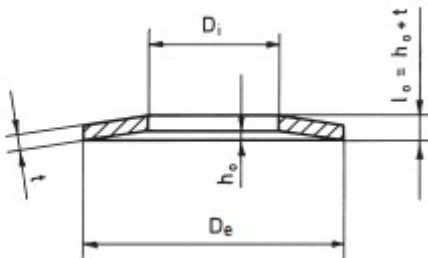

# Tányérrugók

DIN EN 16983  
 (korábban DIN 2093)

Alapanyag: rugóacél szalag

Rendelési példa:  
 De=25 mm; Di=12,2 mm; t=1,5mm  
 Cikkszám: T25x12,2x1,5

Tűrés: De=h12, Di=H12

erő = F	erő = 2 x F	erő = F	erő = 2 x F
rugóút = s	rugóút = s	rugóút = 2 x s	rugóút = 2 x s