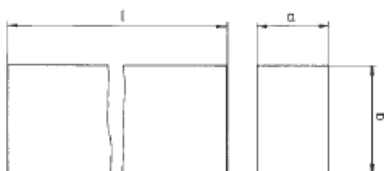

Elasztomer hasáb SZ5290-es sorozat

Anyag: poliuretán-elasztomer (PUR)

Keménység: 90 ± 5 Shore A

a x b	l	Termékszám
25 x 25	300	SZ5290 25 x 25 x 300
	600	SZ5290 25 x 25 x 600
	1200	SZ5290 25 x 25 x 1200
25 x 37,5	200	SZ5290 25 x 37.5 x 200
	300	SZ5290 25 x 37.5 x 300
	600	SZ5290 25 x 37.5 x 600
	1200	SZ5290 25 x 37.5 x 1200
50 x 50	100	SZ5290 50 x 50 x 100
	200	SZ5290 50 x 50 x 200
	300	SZ5290 50 x 50 x 300
	600	SZ5290 50 x 50 x 600
	1200	SZ5290 50 x 50 x 1200
50 x 75	100	SZ5290 50 x 75 x 100
	200	SZ5290 50 x 75 x 200
	300	SZ5290 50 x 75 x 300
	600	SZ5290 50 x 75 x 600
	1200	SZ5290 50 x 75 x 1200
75 x 75	100	SZ5290 75 x 75 x 100
	200	SZ5290 75 x 75 x 200
	300	SZ5290 75 x 75 x 300
	600	SZ5290 75 x 75 x 600
75 x 100	100	SZ5290 75 x 100 x 100
	200	SZ5290 75 x 100 x 200
	300	SZ5290 75 x 100 x 300
	600	SZ5290 75 x 100 x 600